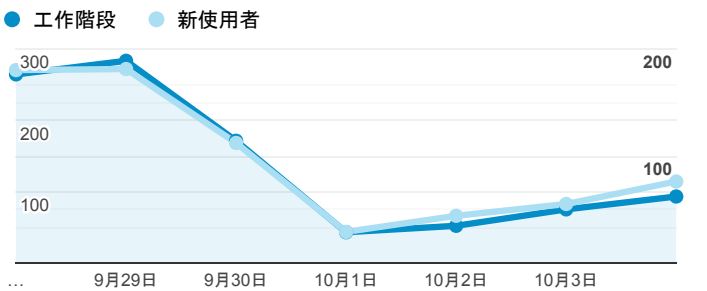

造訪和新造訪

造訪 (依 裝置類別 分組)

mobile desktop tablet

造訪 (依語言分組)

語言 工作階段