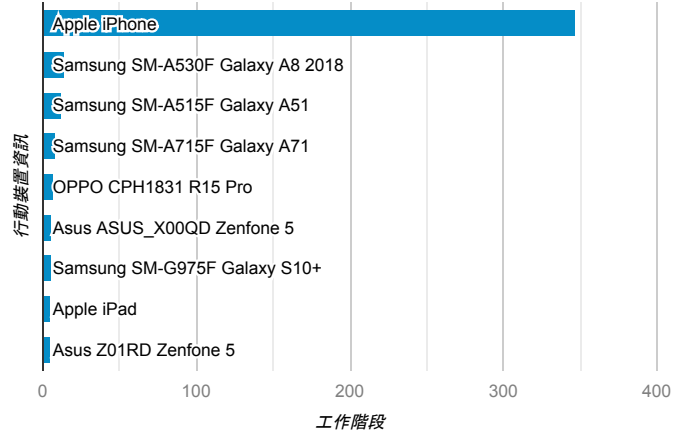

造訪和新造訪率 (依 行動裝置資訊 分組)