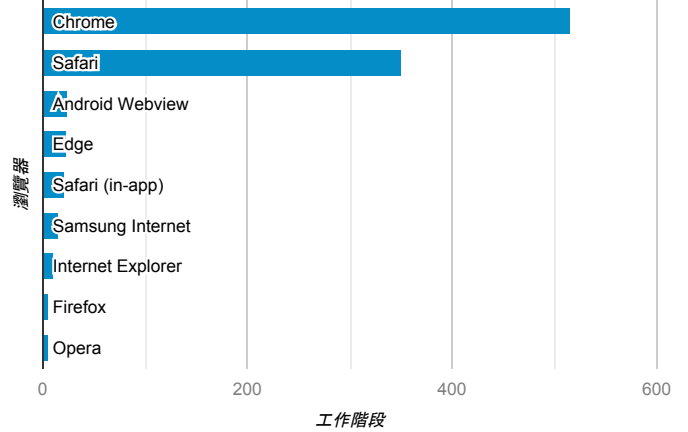

報表01_訪客

2020年9月28日 - 2020年10月4日

所有使用者
100.00% 個工作階段

平均造訪停留時間和單次造訪頁數

造訪地圖

跳出率和平均造訪停留時間

造訪 (依瀏覽器分組)

造訪和不重複訪客