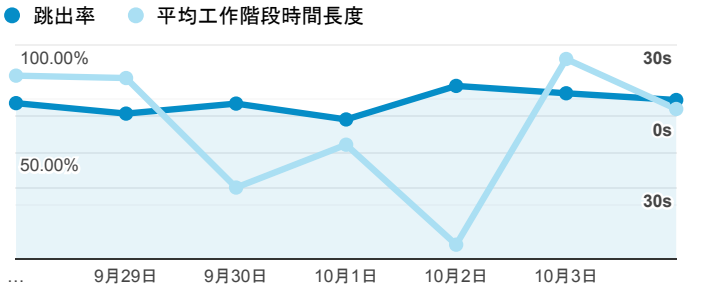

報表01_訪客

2020年9月28日 - 2020年10月4日

所有使用者
100.00% 個工作階段

平均造訪停留時間和單次造訪頁數

造訪地圖

跳出率和平均造訪停留時間

造訪 (依瀏覽器分組)

造訪和不重複訪客