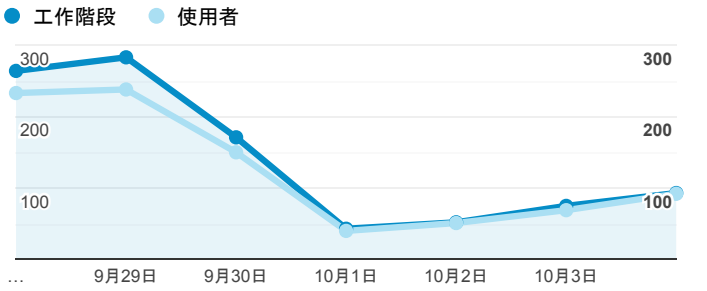

報表01_訪客

2020年9月28日 - 2020年10月4日

所有使用者
100.00% 個工作階段

平均造訪停留時間和單次造訪頁數

造訪地圖

跳出率和平均造訪停留時間

造訪 (依瀏覽器分組)

造訪和不重複訪客