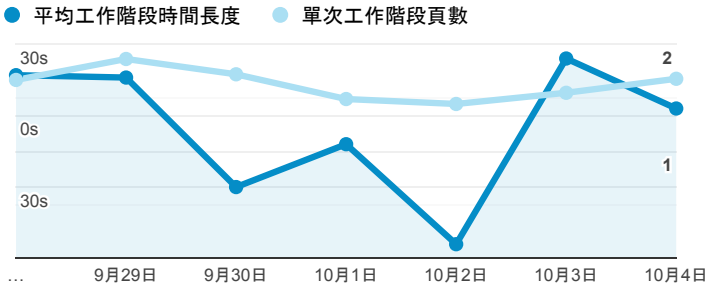

報表01_訪客

2020年9月28日 - 2020年10月4日

所有使用者
100.00% 個工作階段

平均造訪停留時間和單次造訪頁數

造訪地圖

跳出率和平均造訪停留時間

造訪 (依瀏覽器分組)

造訪和不重複訪客