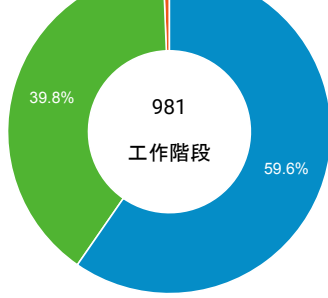

造訪和新造訪率 (依 行動裝置資訊 分組)

造訪和新造訪

造訪 (依 裝置類別 分組)

mobile desktop tablet

造訪 (依語言分組)

語言 工作階段

zh-tw	866
en-us	43
zh-hk	18
zh-cn	11
en	9
ja	9
ja-jp	8
en-gb	3
zh-mo	3
en-ca	2